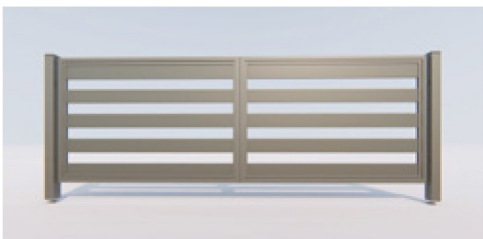

HORYZONTAL

Ogrodzenia Horyzontalne produkowane są w atrakcyjnej cenie, zarówno w wymiarach standardowych jak i pod wymiar. Wyróżnia je 15 cm lamela ogrodzenia o nowoczesnym kształcie profilu zamkniętego i lekkiej konstrukcji pokrytej farbą o wysokiej wytrzymałości na warunki atmosferyczne. Na którą udzielamy 10 letniej gwarancji.

1 PRZĘŚŁO

149 m²
cena za wymiar standardowy
120x198

239 m²
cena pod wymiar

5 SŁUPEK NA LISTY

990 szt.

3 BRAMA UCHYLNA

BRAMA UCHYLNA

Wysokość:	Szerokość: 350 cm	Szerokość: 400 cm	Szerokość: 450 cm	Szerokość: 500 cm	Szerokość: 550 cm	Szerokość: 600 cm
125 cm	2200 zł	2350 zł	2500 zł	2800 zł	3000 zł	3900 zł
140 cm	2350 zł	2450 zł	2500 zł	3200 zł	3200 zł	4100 zł
160 cm	2450 zł	2550 zł	2900 zł	3200 zł	3800 zł	4400 zł
180 cm	2550 zł	2850 zł	3200 zł	3800 zł	4400 zł	4700 zł

4 BRAMA PRZESUWNA

BRAMA PRZESUWNA

Wysokość:	Szerokość: 350 cm	Szerokość: 400 cm	Szerokość: 450 cm	Szerokość: 500 cm	Szerokość: 550 cm	Szerokość: 600 cm	Szerokość: 700 cm	Szerokość: 800 cm
125 cm	3400 zł	3630 zł	4200 zł	4490 zł	4480 zł	5500 zł	6500 zł	7200 zł
140 cm	3414 zł	3923 zł	4490 zł	4700 zł	4800 zł	5900 zł	6800 zł	7500 zł
160 cm	4046 zł	4292 zł	4700 zł	4850 zł	5800 zł	6900 zł	7200 zł	7900 zł