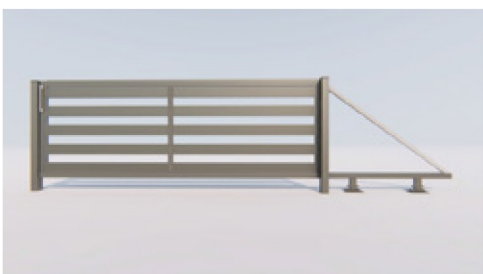

HORYZONTAL

Ogrodzenia Horyzontalne produkowane są w atrakcyjnej cenie, zarówno w wymiarach standardowych jak i pod wymiar. Wyróżnia je 15 cm lamela ogrodzenia o nowoczesnym kształcie profilu zamkniętego i lekkiej konstrukcji pokrytej farbą o wysokiej wytrzymałości na warunki atmosferyczne. Na którą udzielamy 10 letniej gwarancji.

1 PRZĘŚŁO

149 m²
cena za wymiar standardowy
120x198

239 m²
cena pod wymiar

5 SŁUPEK NA LISTY

990 szt.

3 BRAMA UCHYLNA

BRAMA UCHYLNA

Wysokość:	Szerokość: 350 cm	Szerokość: 400 cm	Szerokość: 450 cm	Szerokość: 500 cm	Szerokość: 550 cm	Szerokość: 600 cm
125 cm	2200 zł	2350 zł	2500 zł	2800 zł	3000 zł	3900 zł
140 cm	2350 zł	2450 zł	2500 zł	3200 zł	3200 zł	4100 zł
160 cm	2450 zł	2550 zł	2900 zł	3200 zł	3800 zł	4400 zł
180 cm	2550 zł	2850 zł	3200 zł	3800 zł	4400 zł	4700 zł

4 BRAMA PRZESUWNA

BRAMA PRZESUWNA

Wysokość:	Szerokość: 350 cm	Szerokość: 400 cm	Szerokość: 450 cm	Szerokość: 500 cm	Szerokość: 550 cm	Szerokość: 600 cm	Szerokość: 700 cm	Szerokość: 800 cm
125 cm	3400 zł	3630 zł	4200 zł	4490 zł	4480 zł	5500 zł	6500 zł	7200 zł
140 cm	3414 zł	3923 zł	4490 zł	4700 zł	4800 zł	5900 zł	6800 zł	7500 zł
160 cm	4046 zł	4292 zł	4700 zł	4850 zł	5800 zł	6900 zł	7200 zł	7900 zł