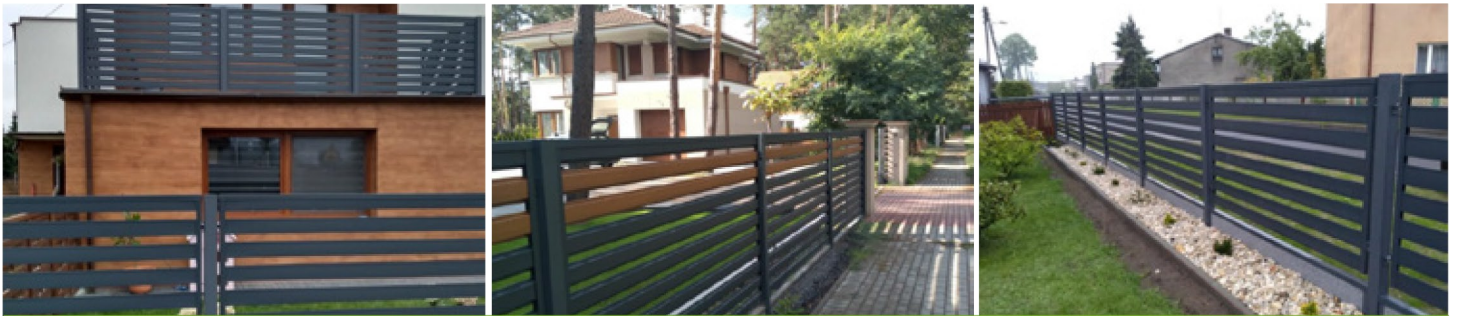

PALISADA

Ogrodzenia Palisada produkowane są w atrakcyjnej cenie, zarówno w wymiarach standardowych jak i pod wymiar. Nowoczesny kształt profilu Palisada cechuje nowoczesna konstrukcja, która zapewni Wam ustronną, niedostępną dla oczu postronnych, przestrzeń w ogrodzie.

Ogrodzenia

- ✔ Ocynkowane i malowane
- ✔ 10 lat gwarancji
- ✔ Łatwe skracanie przęsła
- ✔ Możliwość kupna pod wymiar
- ✔ Gotowe do wysyłki

2 FURTKA

Wysokość:	Szerokość:	Cena:
do 140 cm	100 cm	971 zł
do 160 cm	100 cm	1045 zł
do 180 cm	100 cm	1168 zł

1 PRZĘŚŁO

169 m²
cena za wymiar standardowy
120x198

199 m²
cena pod wymiar

5 SŁUPEK NA LISTY

990 szt.

3 BRAMA UCHYLNA

BRAMA UCHYLNA

Wysokość:	Szerokość: 350 cm	Szerokość: 400 cm	Szerokość: 450 cm	Szerokość: 500 cm	Szerokość: 550 cm	Szerokość: 600 cm
120 cm	2100 zł	2250 zł	2500 zł	2800 zł	3000 zł	3900 zł
140 cm	2250 zł	2350 zł	2600 zł	3000 zł	3200 zł	4100 zł
160 cm	2350 zł	2450 zł	2900 zł	3200 zł	3800 zł	4400 zł
180 cm	2250 zł	2750 zł	3200 zł	3800 zł	4400 zł	4700 zł