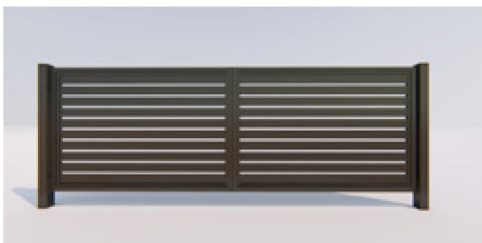

PALISADA

Ogrodzenia Palisada produkowane są w atrakcyjnej cenie, zarówno w wymiarach standardowych jak i pod wymiar. Nowoczesny kształt profilu Palisada cechuje nowoczesna konstrukcja, która zapewni Wam ustronną, niedostępną dla oczu postronnych, przestrzeń w ogrodzie.

1 PRZĘŚŁO

169 m²
cena za wymiar standardowy
120x198

199 m²
cena pod wymiar

5 SŁUPEK NA LISTY

990 szt.

3 BRAMA UCHYLNA

BRAMA UCHYLNA

Wysokość:	Szerokość: 350 cm	Szerokość: 400 cm	Szerokość: 450 cm	Szerokość: 500 cm	Szerokość: 550 cm	Szerokość: 600 cm
120 cm	2100 zł	2250 zł	2500 zł	2800 zł	3000 zł	3900 zł
140 cm	2250 zł	2350 zł	2600 zł	3000 zł	3200 zł	4100 zł
160 cm	2350 zł	2450 zł	2900 zł	3200 zł	3800 zł	4400 zł
180 cm	2250 zł	2750 zł	3200 zł	3800 zł	4400 zł	4700 zł