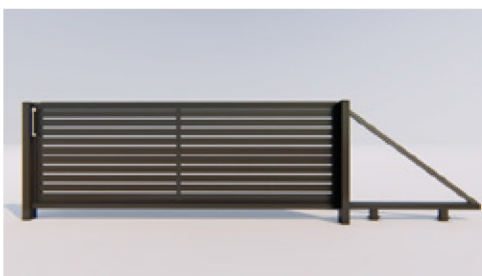

PALISADA

Ogrodzenia Palisada produkowane są w atrakcyjnej cenie, zarówno w wymiarach standardowych jak i pod wymiar. Nowoczesny kształt profilu Palisada cechuje nowoczesna konstrukcja, która zapewni Wam ustronną, niedostępną dla oczu postronnych, przestrzeń w ogrodzie.

1 PRZĘŚŁO

169 m²
cena za wymiar standardowy
120x198

199 m²
cena pod wymiar

5 SŁUPEK NA LISTY

990 szt.

3 BRAMA UCHYLNA

BRAMA UCHYLNA

Wysokość:	Szerokość: 350 cm	Szerokość: 400 cm	Szerokość: 450 cm	Szerokość: 500 cm	Szerokość: 550 cm	Szerokość: 600 cm
120 cm	2100 zł	2250 zł	2500 zł	2800 zł	3000 zł	3900 zł
140 cm	2250 zł	2350 zł	2600 zł	3000 zł	3200 zł	4100 zł
160 cm	2350 zł	2450 zł	2900 zł	3200 zł	3800 zł	4400 zł
180 cm	2250 zł	2750 zł	3200 zł	3800 zł	4400 zł	4700 zł

4 BRAMA PRZESUWNA

BRAMA PRZESUWNA

Wysokość:	Szerokość: 350 cm	Szerokość: 400 cm	Szerokość: 450 cm	Szerokość: 500 cm	Szerokość: 550 cm	Szerokość: 600 cm	Szerokość: 700 cm	Szerokość: 800 cm
120 cm	3200 zł	3308 zł	3900 zł	4490 zł	4950 zł	5500 zł	6500 zł	7200 zł
140 cm	3300 zł	3628 zł	3490 zł	4470 zł	5200 zł	5900 zł	6800 zł	7580 zł
160 cm	3450 zł	3554 zł	4700 zł	4950 zł	5500 zł	6300 zł	7200 zł	7900 zł
180 cm	3554 zł	4046 zł	4850 zł	5200 zł	5700 zł	6500 zł	7500 zł	8400 zł