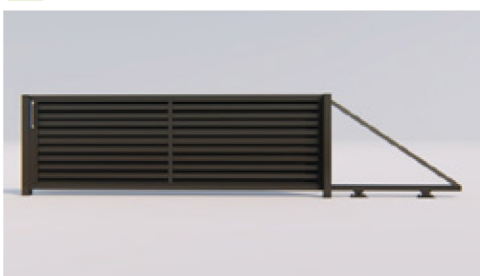

ŻALUZJA

Ogrodzenia Żaluzja aluzja produkowane są w atrakcyjnej cenie, zarówno w wymiarach standardowych jak i pod wymiar. Nowoczesny kształt profilu Żaluzja cechuje nowoczesna konstrukcja, która zapewnia Wam ustronną, niedostępną dla oczu postronnych, przestrzeń w ogrodzie.

1 PRZĘŚŁO

259 m²
cena za wymiar standardowy
120x198

289 m²
cena pod wymiar

5 SŁUPEK NA LISTY

990 szt.

3 BRAMA UCHYLNA

BRAMA UCHYLNA

Wysokość:	Szerokość: 350 cm	Szerokość: 400 cm	Szerokość: 450 cm	Szerokość: 500 cm	Szerokość: 550 cm	Szerokość: 600 cm
120 cm	2350 zł	2600 zł	2900 zł	3000 zł	3300 zł	4800 zł
140 cm	2450 zł	2750 zł	3000 zł	3200 zł	3500 zł	5000 zł
160 cm	2550 zł	2850 zł	3200 zł	3400 zł	3900 zł	5200 zł
180 cm	2850 zł	2950 zł	3500 zł	3800 zł	4100 zł	5500 zł

4 BRAMA PRZESUWNA

BRAMA PRZESUWNA

Wysokość:	Szerokość: 350 cm	Szerokość: 400 cm	Szerokość: 450 cm	Szerokość: 500 cm	Szerokość: 550 cm	Szerokość: 600 cm	Szerokość: 700 cm	Szerokość: 800 cm
120 cm	3800 zł	4100 zł	4415 zł	4495 zł	4700 zł	6500 zł	7200 zł	7900 zł
140 cm	4000 zł	4929 zł	4661 zł	4950 zł	5700 zł	6500 zł	7500 zł	8200 zł
160 cm	4292 zł	4500 zł	4700 zł	5400 zł	5900 zł	6900 zł	7700 zł	8400 zł
180 cm	4500 zł	4700 zł	5000 zł	5800 zł	6700 zł	7500 zł	7850 zł	8600 zł