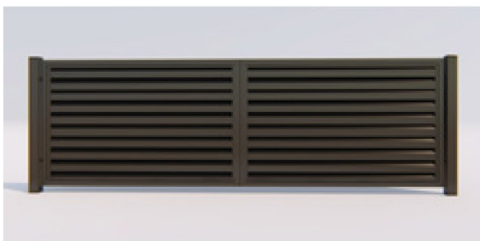

1 PRZĘŚŁO

259 m²
cena za wymiar standardowy
120x198

289 m²
cena pod wymiar

5 SŁUPEK NA LISTY

990 szt.

3 BRAMA UCHYLNA

BRAMA UCHYLNA

Wysokość:	Szerokość: 350 cm	Szerokość: 400 cm	Szerokość: 450 cm	Szerokość: 500 cm	Szerokość: 550 cm	Szerokość: 600 cm
120 cm	2350 zł	2600 zł	2900 zł	3000 zł	3300 zł	4800 zł
140 cm	2450 zł	2750 zł	3000 zł	3200 zł	3500 zł	5000 zł
160 cm	2550 zł	2850 zł	3200 zł	3400 zł	3900 zł	5200 zł
180 cm	2850 zł	2950 zł	3500 zł	3800 zł	4100 zł	5500 zł

4 BRAMA PRZESUWNA

BRAMA PRZESUWNA

Wysokość:	Szerokość: 350 cm	Szerokość: 400 cm	Szerokość: 450 cm	Szerokość: 500 cm	Szerokość: 550 cm	Szerokość: 600 cm	Szerokość: 700 cm	Szerokość: 800 cm
120 cm	3800 zł	4100 zł	4415 zł	4495 zł	4700 zł	6500 zł	7200 zł	7900 zł
140 cm	4000 zł	4929 zł	4661 zł	4950 zł	5700 zł	6500 zł	7500 zł	8200 zł
160 cm	4292 zł	4500 zł	4700 zł	5400 zł	5900 zł	6900 zł	7700 zł	8400 zł
180 cm	4500 zł	4700 zł	5000 zł	5800 zł	6700 zł	7500 zł	7850 zł	8600 zł