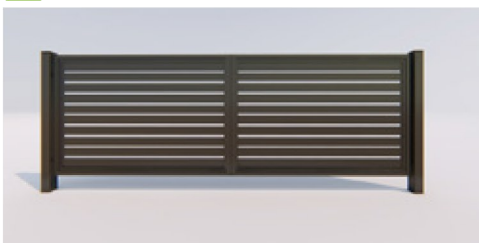

# PALISADA+

Ogrodzenie Palisada wykonane jest z profilu zamkniętego 80x20. Cechą ogrodzenia jest solidna konstrukcja z profili ocynkowanych i pokryta farbą proszkową. Na ogrodzenie udzielamy 5 lat gwarancji.

## Ogrodzenia

- ✔ Ocynkowane i malowane
- ✔ 5 lat gwarancji
- ✔ Łatwe skracanie przesła
- ✔ Możliwość kupna pod wymiar
- ✔ Gotowe do wysyłki

**2** FURTKA

Wysokość:	Szerokość: 90 cm	Szerokość: 100 cm	Szerokość: 120 cm
do 160 cm	1250 zł	1350 zł	-
do 180 cm	1400 zł	1400 zł	-
do 200 cm	1500 zł	1500 zł	-

**1** PRZĘSŁO

**279** m<sup>2</sup>  
cena pod wymiar

**5** SŁUPEK NA LISTY

**990** szt.

**3** BRAMA UCHYLNA

BRAMA UCHYLNA

Wysokość:	Szerokość: 300 cm	Szerokość: 350 cm	Szerokość: 400 cm	Szerokość: 450 cm	Szerokość: 500 cm	Szerokość: 550 cm
140 cm	2650 zł	2950 zł	3000 zł	3100 zł	3400 zł	3500 zł
160 cm	2850 zł	3100 zł	3250 zł	3350 zł	3600 zł	3900 zł
180 cm	3150 zł	3250 zł	3550 zł	3600 zł	3900 zł	4200 zł
200 cm	3250 zł	3500 zł	3900 zł	4100 zł	4300 zł	4600 zł

**4** BRAMA PRZESUWNA

BRAMA PRZESUWNA

Wys.	Szer. 300 cm	Szer. 350 cm	Szer. 400 cm	Szer. 450 cm	Szer. 500 cm	Szer. 550 cm	Szer. 600 cm	Szer. 650 cm	Szer. 700 cm	Szer. 750 cm	Szer. 800 cm
140 cm	4000 zł	4200 zł	4500 zł	4900 zł	5200 zł	5900 zł	7000 zł	7500 zł	8000 zł	8500 zł	9100 zł
160 cm	4200 zł	4500 zł	5100 zł	5500 zł	5900 zł	6100 zł	7400 zł	8000 zł	8500 zł	8900 zł	9400 zł
180 cm	4500 zł	5100 zł	5500 zł	5900 zł	6200 zł	6400 zł	7700 zł	8500 zł	8900 zł	9200 zł	9600 zł
200 cm	5100 zł	5500 zł	5900 zł	6200 zł	6400 zł	6800 zł	7900 zł	8900 zł	9200 zł	9700 zł	9900 zł