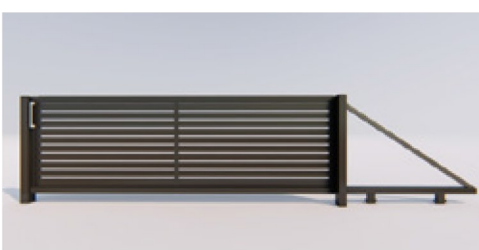

# PALISADA+

Ogrodzenie Palisada wykonane jest z profilu zamkniętego 80x20. Cechą ogrodzenia jest solidna konstrukcja z profili ocynkowanych i pokryta farbą proszkową. Na ogrodzenie udzielamy 5 lat gwarancji.

## Ogrodzenia

- ✔ Ocynkowane i malowane
- ✔ 5 lat gwarancji
- ✔ Łatwe skracanie przesła
- ✔ Możliwość kupna pod wymiar
- ✔ Gotowe do wysyłki

**2** FURTKA

Wysokość:	Szerokość: 90 cm	Szerokość: 100 cm	Szerokość: 120 cm
do 160 cm	1250 zł	1350 zł	-
do 180 cm	1400 zł	1400 zł	-
do 200 cm	1500 zł	1500 zł	-

**1** PRZĘSŁO

**279** m<sup>2</sup>  
cena pod wymiar

**5** SŁUPEK NA LISTY

**990** szt.

**3** BRAMA UCHYLNA

BRAMA UCHYLNA

Wysokość:	Szerokość: 300 cm	Szerokość: 350 cm	Szerokość: 400 cm	Szerokość: 450 cm	Szerokość: 500 cm	Szerokość: 550 cm
140 cm	2650 zł	2950 zł	3000 zł	3100 zł	3400 zł	3500 zł
160 cm	2850 zł	3100 zł	3250 zł	3350 zł	3600 zł	3900 zł
180 cm	3150 zł	3250 zł	3550 zł	3600 zł	3900 zł	4200 zł
200 cm	3250 zł	3500 zł	3900 zł	4100 zł	4300 zł	4600 zł

**4** BRAMA PRZESUWNA

BRAMA PRZESUWNA

Wys.	Szer. 300 cm	Szer. 350 cm	Szer. 400 cm	Szer. 450 cm	Szer. 500 cm	Szer. 550 cm	Szer. 600 cm	Szer. 650 cm	Szer. 700 cm	Szer. 750 cm	Szer. 800 cm
140 cm	4000 zł	4200 zł	4500 zł	4900 zł	5200 zł	5900 zł	7000 zł	7500 zł	8000 zł	8500 zł	9100 zł
160 cm	4200 zł	4500 zł	5100 zł	5500 zł	5900 zł	6100 zł	7400 zł	8000 zł	8500 zł	8900 zł	9400 zł
180 cm	4500 zł	5100 zł	5500 zł	5900 zł	6200 zł	6400 zł	7700 zł	8500 zł	8900 zł	9200 zł	9600 zł
200 cm	5100 zł	5500 zł	5900 zł	6200 zł	6400 zł	6800 zł	7900 zł	8900 zł	9200 zł	9700 zł	9900 zł