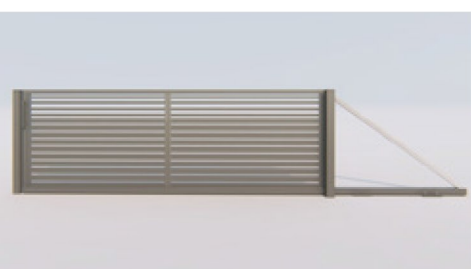

HORYZONTAL PRESTIGE

Ogrodzenia wykona z profilu zamkniętego 80x20 i 40x20. Górną część ogrodzenia stanowią profile 40x20 natomiast poniżej ułożone profile 80x20. Ułożenie takie nadaje lekkości ogrodzeniu.

Ogrodzenia

- ☑ Ocynkowane i malowane
- ☑ 10 lat gwarancji
- ☑ Łatwe skracanie pręśła
- ☑ Możliwość kupna pod wymiar
- ☑ Gotowe do wysyłki

2 FURTKA

Wysokość:	Szerokość: 90 cm	Szerokość: 100 cm	Szerokość: 120 cm
do 160 cm	1350 zł	1350 zł	1450 zł
do 180 cm	1500 zł	1500 zł	1600 zł
do 200 cm	1650 zł	1650 zł	1750 zł

1 PRZĘŚŁO

319 m²
cena pod wymiar

5 SŁUPEK NA LISTY

990 szt.

3 BRAMA UCHYLNA

BRAMA UCHYLNA

Wysokość:	Szerokość: 300 cm	Szerokość: 350 cm	Szerokość: 400 cm	Szerokość: 450 cm	Szerokość: 500 cm	Szerokość: 550 cm
140 cm	-	3000 zł	3100 zł	3300 zł	3600 zł	3800 zł
160 cm	-	3300 zł	3450 zł	3600 zł	3800 zł	4200 zł
180 cm	-	3450 zł	3550 zł	3800 zł	4200 zł	5300 zł
200 cm	-	4100 zł	4300 zł	4900 zł	5300 zł	5600 zł

4 BRAMA PRZESUWNA

BRAMA PRZESUWNA

Wys.	Szer. 300 cm	Szer. 350 cm	Szer. 400 cm	Szer. 450 cm	Szer. 500 cm	Szer. 550 cm	Szer. 600 cm	Szer. 650 cm	Szer. 700 cm	Szer. 750 cm	Szer. 800 cm
140 cm	4200 zł	4500 zł	4900 zł	5200 zł	5500 zł	6400 zł	7400 zł	7900 zł	8500 zł	8900 zł	9500 zł
160 cm	4500 zł	5100 zł	5500 zł	5900 zł	6400 zł	6800 zł	7900 zł	8500 zł	8900 zł	9200 zł	9800 zł
180 cm	4900 zł	5500 zł	5900 zł	6400 zł	6800 zł	7000 zł	8500 zł	8900 zł	9200 zł	9500 zł	10200 zł
200 cm	5500 zł	5900 zł	6400 zł	6800 zł	7000 zł	7400 zł	8900 zł	9200 zł	9500 zł	9900 zł	10600 zł