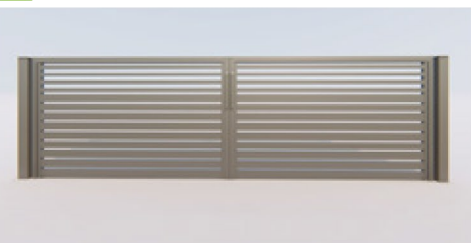

HORYZONTAL PRESTIGE

Ogrodzenia wykona z profilu zamkniętego 80x20 i 40x20. Górną część ogrodzenia stanowią profile 40x20 natomiast poniżej ułożone profile 80x20. Ułożenie takie nadaje lekkości ogrodzeniu.

Ogrodzenia

- ☑ Ocynkowane i malowane
- ☑ 10 lat gwarancji
- ☑ Łatwe skracanie pręśła
- ☑ Możliwość kupna pod wymiar
- ☑ Gotowe do wysyłki

2 FURTKA

Wysokość:	Szerokość: 90 cm	Szerokość: 100 cm	Szerokość: 120 cm
do 160 cm	1350 zł	1350 zł	1450 zł
do 180 cm	1500 zł	1500 zł	1600 zł
do 200 cm	1650 zł	1650 zł	1750 zł

1 PRZĘŚŁO

319 m²
cena pod wymiar

5 SŁUPEK NA LISTY

990 szt.

3 BRAMA UCHYLNA

BRAMA UCHYLNA

Wysokość:	Szerokość: 300 cm	Szerokość: 350 cm	Szerokość: 400 cm	Szerokość: 450 cm	Szerokość: 500 cm	Szerokość: 550 cm
140 cm	-	3000 zł	3100 zł	3300 zł	3600 zł	3800 zł
160 cm	-	3300 zł	3450 zł	3600 zł	3800 zł	4200 zł
180 cm	-	3450 zł	3550 zł	3800 zł	4200 zł	5300 zł
200 cm	-	4100 zł	4300 zł	4900 zł	5300 zł	5600 zł

4 BRAMA PRZESUWNA

BRAMA PRZESUWNA

Wys.	Szer. 300 cm	Szer. 350 cm	Szer. 400 cm	Szer. 450 cm	Szer. 500 cm	Szer. 550 cm	Szer. 600 cm	Szer. 650 cm	Szer. 700 cm	Szer. 750 cm	Szer. 800 cm
140 cm	4200 zł	4500 zł	4900 zł	5200 zł	5500 zł	6400 zł	7400 zł	7900 zł	8500 zł	8900 zł	9500 zł
160 cm	4500 zł	5100 zł	5500 zł	5900 zł	6400 zł	6800 zł	7900 zł	8500 zł	8900 zł	9200 zł	9800 zł
180 cm	4900 zł	5500 zł	5900 zł	6400 zł	6800 zł	7000 zł	8500 zł	8900 zł	9200 zł	9500 zł	10200 zł
200 cm	5500 zł	5900 zł	6400 zł	6800 zł	7000 zł	7400 zł	8900 zł	9200 zł	9500 zł	9900 zł	10600 zł