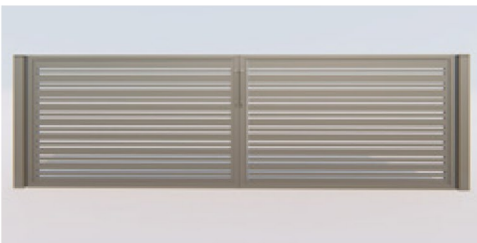

HORYZONTAL PREMIUM

Ogrodzenie Horizontal Classic wykonane jest z profilu zamkniętego 80x20 i 40x20 ułożonego przemiennie z prześwitami xx mm. Cechą ogrodzenia jest solidna konstrukcja z ocynkowanych profili pokryta farbą proszkową. Na ogrodzenie udzielamy 5 lat gwarancji.

1 PRZĘŚŁO

319 m²
cena pod wymiar

5 SŁUPEK NA LISTY

990 szt.

3 BRAMA UCHYLNA

BRAMA UCHYLNA

Wysokość:	Szerokość:	Szerokość:	Szerokość:	Szerokość:	Szerokość:	Szerokość:
	300 cm	350 cm	400 cm	450 cm	500 cm	550 cm
140 cm	2800 zł	3000 zł	3100 zł	3300 zł	3600 zł	3800 zł
160 cm	3000 zł	3300 zł	3450 zł	3600 zł	4000 zł	3500 zł
180 cm	3350 zł	3450 zł	3550 zł	3800 zł	4500 zł	5300 zł
200 cm	3450 zł	4100 zł	4300 zł	4900 zł	5300 zł	5600 zł