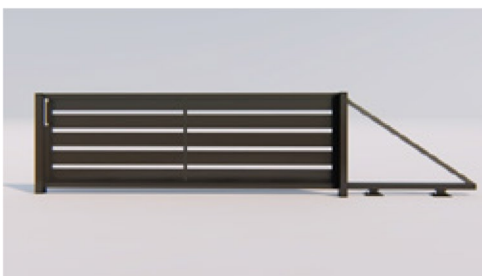

# MODERN+

Ogrodzenia Modern+ charakteryzują szerokie lamele 29 cm o nowoczesnym kształcie profilu pokrytego farbą odporną na warunki pogodowe. Na ogrodzenia Modern+ udzielamy 10 letniej gwarancji.

**1** PRZĘŚŁO

**289 m<sup>2</sup>**  
cena za wymiar standardowy  
120x198

**329 m<sup>2</sup>**  
cena pod wymiar

**5** SŁUPEK NA LISTY

**990 szt.**

**3** BRAMA UCHYLNA

BRAMA UCHYLNA

Wysokość:	Szerokość: 350 cm	Szerokość: 400 cm	Szerokość: 450 cm	Szerokość: 500 cm	Szerokość: 550 cm	Szerokość: 600 cm
125 cm	1990 zł	2300 zł	3000 zł	3400 zł	3600 zł	4700 zł
160 cm	2300 zł	2500 zł	3400 zł	3800 zł	3950 zł	5200 zł
180 cm	2700 zł	2950 zł	3800 zł	4100 zł	4400 zł	5700 zł

**4** BRAMA PRZESUWNA

BRAMA PRZESUWNA

Wysokość:	Szerokość: 350 cm	Szerokość: 400 cm	Szerokość: 450 cm	Szerokość: 500 cm	Szerokość: 550 cm	Szerokość: 600 cm	Szerokość: 700 cm	Szerokość: 800 cm
148 cm	4490 zł	4990 zł	5200 zł	5500 zł	5800 zł	6500 zł	7200 zł	7900 zł
180 cm	4490 zł	5200 zł	5500 zł	5700 zł	6000 zł	6700 zł	6500 zł	8400 zł
200 cm	5200 zł	5500 zł	5700 zł	5900 zł	6700 zł	7100 zł	7900 zł	8600 zł