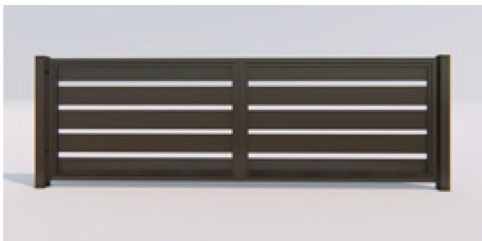

# MODERN+

Ogrodzenia Modern+ charakteryzują szerokie lamele 29 cm o nowoczesnym kształcie profilu pokrytego farbą odporną na warunki pogodowe. Na ogrodzenia Modern+ udzielamy 10 letniej gwarancji.

**1** PRZĘŚŁO

**289 m<sup>2</sup>**  
cena za wymiar standardowy  
120x198

**329 m<sup>2</sup>**  
cena pod wymiar

**5** SŁUPEK NA LISTY

**990 szt.**

**3** BRAMA UCHYLNA

BRAMA UCHYLNA

Wysokość:	Szerokość: 350 cm	Szerokość: 400 cm	Szerokość: 450 cm	Szerokość: 500 cm	Szerokość: 550 cm	Szerokość: 600 cm
125 cm	1990 zł	2300 zł	3000 zł	3400 zł	3600 zł	4700 zł
160 cm	2300 zł	2500 zł	3400 zł	3800 zł	3950 zł	5200 zł
180 cm	2700 zł	2950 zł	3800 zł	4100 zł	4400 zł	5700 zł